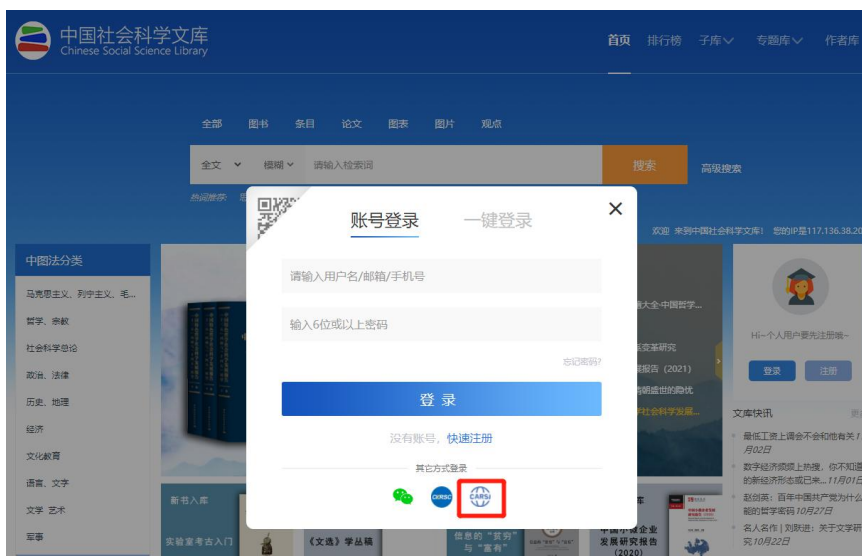

## CARS@CERNET 用户资源访问指南（中国社会科学文库版）

2021 年 11 月 10 日

1. 使用非校园 IP 地址（如非北大 IP 地址）打开浏览器，输入中国社会科学文库的地址 <http://www.sklib.cn>，点击页面右上角登录按钮，进入登录界面，选择 CARS@CERNET 登录图标。

2. 在学校名称列表中使用搜索功能找到您的学校。如：北京大学  
点击登录按钮登录。

3. 在北京大学登录页面输入用户名和密码。