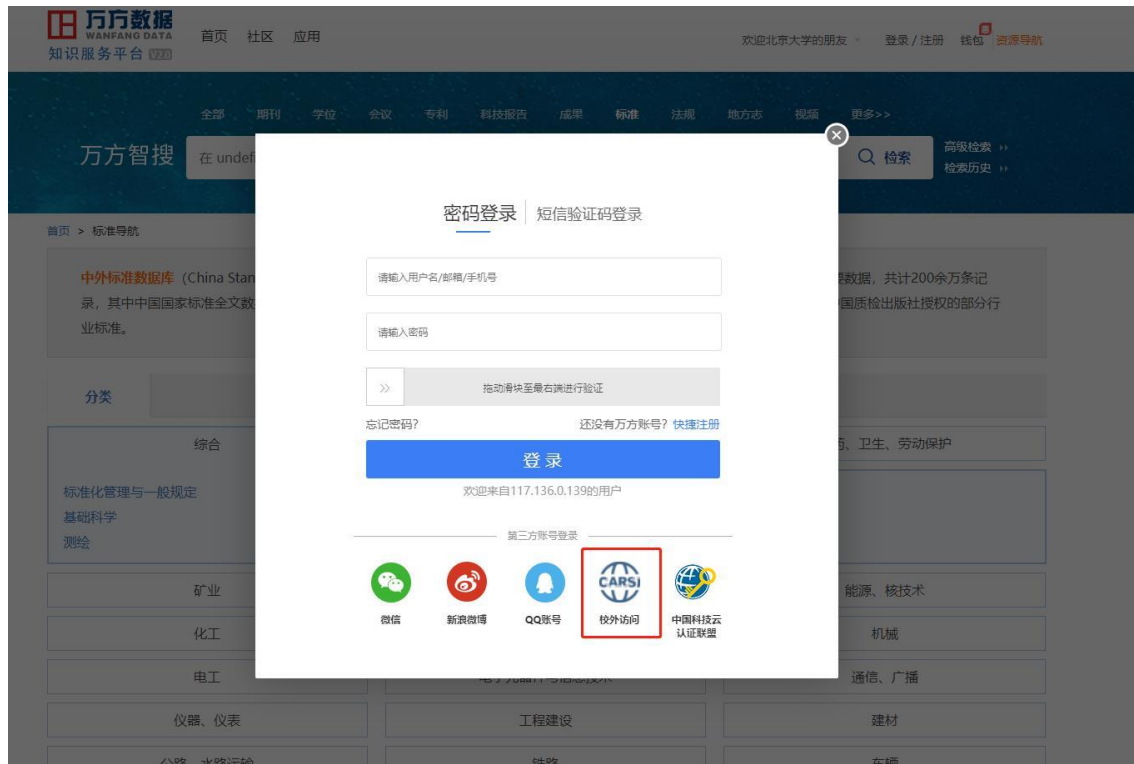

CARS 用户资源访问流程（中国学术会议文献数据库版）

2021 年 11 月 16 日

- 1、使用非校园 IP 地址（如非北大 IP 地址）打开浏览器，输入 <http://c.wanfangdata.com.cn/conference>，点击首页右上方登录按钮，选择“CARS-校外访问”

- 2、选择所在学校如“北京大学”进入北京大学登录页面，输入用户名、口令

3、登录成功后，可以显示登录状态