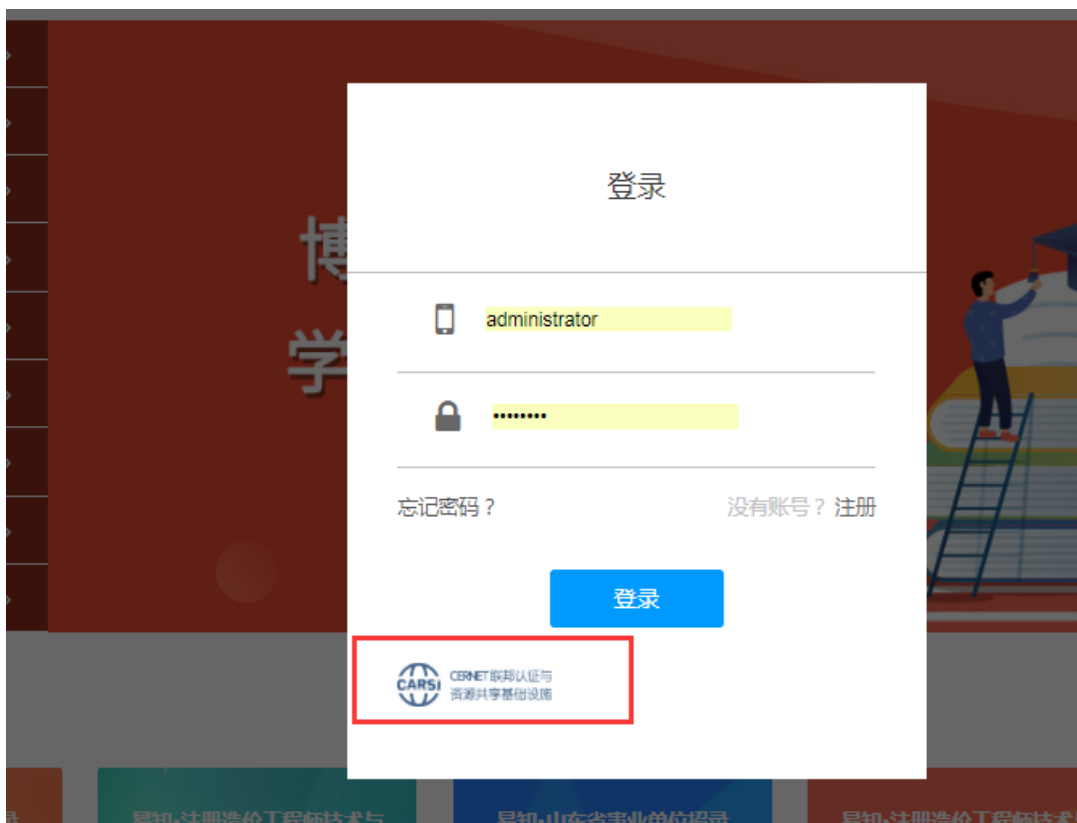

CARSI 用户资源访问流程（博学易知考试数据库）

2020 年 11 月 19 日

1、使用非校园 IP 地址（如非北大 IP 地址）打开浏览器，输入 <http://www.twbxyz.net/html/homeKs/index.html>，点击登录按钮，进入登录界面，选择“CARSI 登录”按钮。

2、进入 CARSI 机构联盟学校页面，选择你所在的学校并点击进入，如北京大学:

3、进入“北京大学”认证页面，输入账号密码即可跳转至博学易知考试数据库