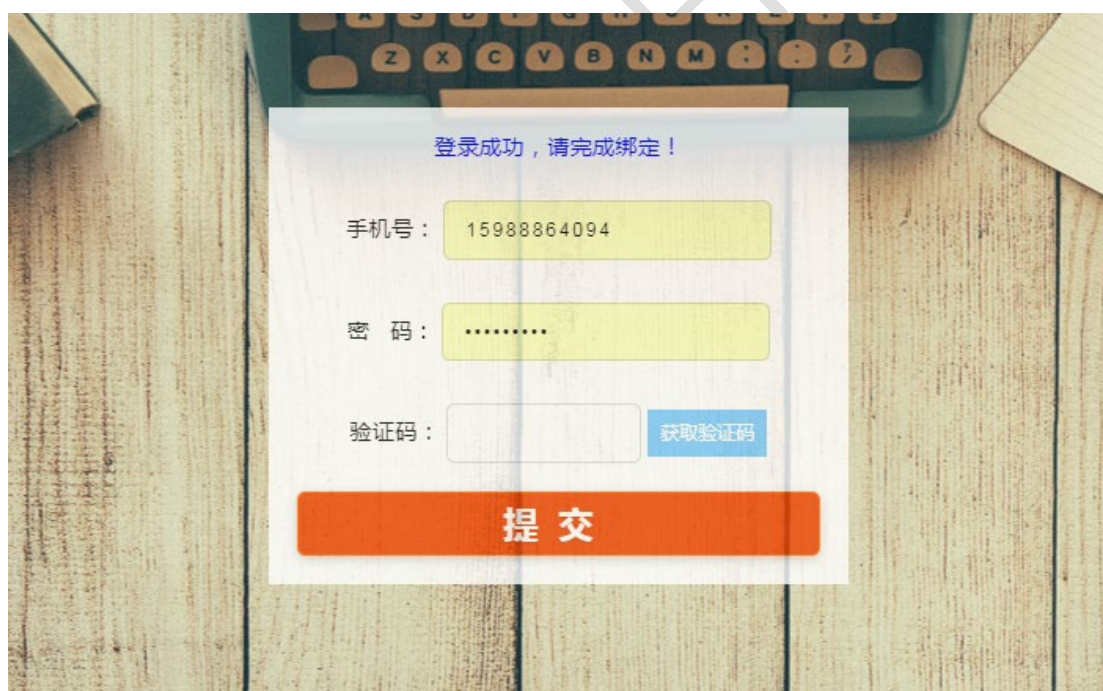

CARSI 用户资源访问流程（博学易知考试数据库）

2020 年 11 月 19 日

1、使用非校园 IP 地址（如非北大 IP 地址）打开浏览器，输入 <http://www.twbxyz.net/html/homeKs/index.html>，点击登录按钮，进入登录界面，选择“CARSI 登录”按钮。

2、进入 CARSI 机构联盟学校页面，选择你所在的学校并点击进入，如北京大学:

3、进入“北京大学”认证页面，输入账号密码即可跳转至博学易知考试数据库

服务平台资源页面。

学号/职工号/北大邮箱/手机号

密码 忘记密码

记住账号

登录

服务热线: 010-62751023 Email: its@pku.edu.cn © 北京大学计算中心

首次登录成功需要绑定手机号（或者已有帐号）

最新考试