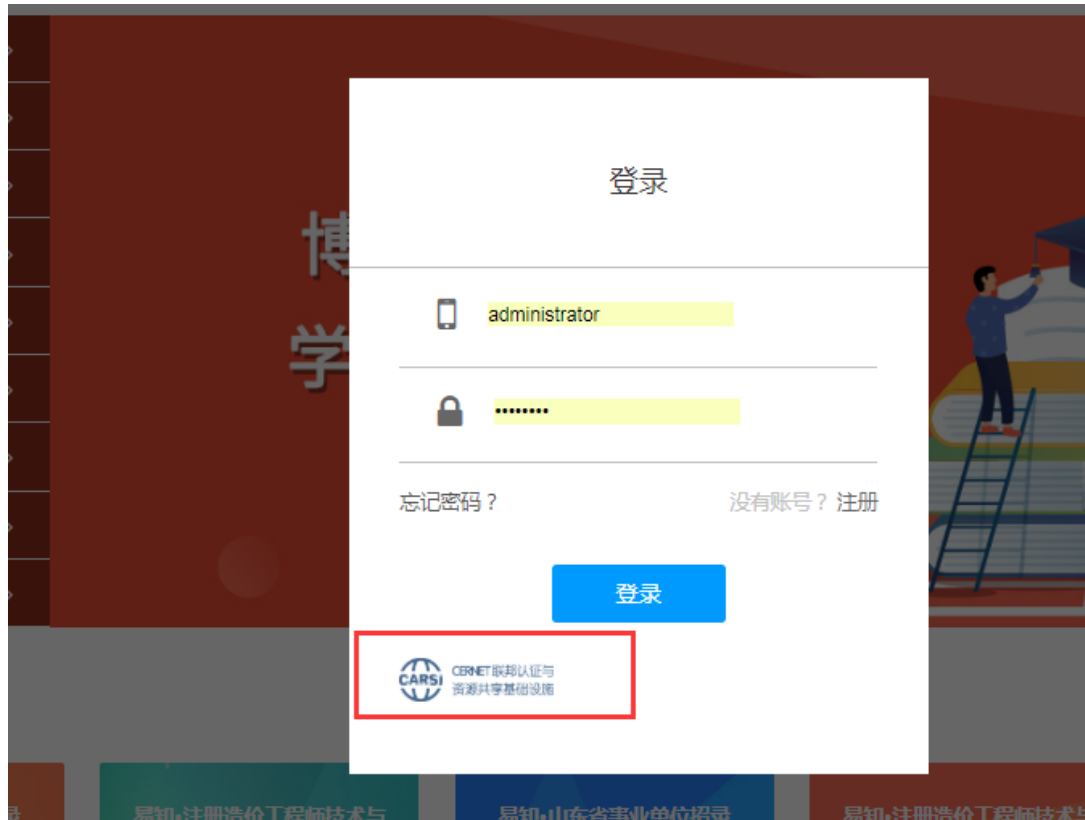

CARSI 用户资源访问流程（博学易知考试数据库）

2020 年 11 月 19 日

1、使用非校园 IP 地址（如非北大 IP 地址）打开浏览器，输入 <http://www.twbxyz.net/html/homeKs/index.html>，点击登录按钮，进入登录界面，选择“CARSI 登录”按钮。

2、进入 CARSI 机构联盟学校页面，选择你所在的学校并点击进入，如北京大学:

中国教育和科研计算机网统一认证和资源共享基础设施（CERNET Authentication and Resource Sharing Infrastructure，简称CARSI）是由北京大学发起的跨机构身份联盟，提供教育科研资源共享服务，简称CARSI资源共享服务。2017年底，作为中国教育和科研计算机网CERNET（China Education and Research Network）基础服务之一开始重点建设，与赛尔网络有限公司一起，面向国内大中小学、教育行政部门和科研机构开放身份认证服务，面向国内外应用系统支持基于真实身份的资源访问控制。CARSI资源共享服务以Internet2 Shibboleth项目为技术基础，使用统一认证和授权中间件实现中国教育和科研计算机网CERNET（China Education and Research Network）统一认证和资源共享。

请输入学校名称

[学校列表 \(A-G\) 展开](#)

[学校列表 \(H-N\) 展开](#)

[学校列表 \(O-T\) 展开](#)

[学校列表 \(U-Z\) 展开](#)

3、进入“北京大学”认证页面，输入账号密码即可跳转至博学易知考试数据库

服务平台资源页面。

学号/职工号/北大邮箱/手机号