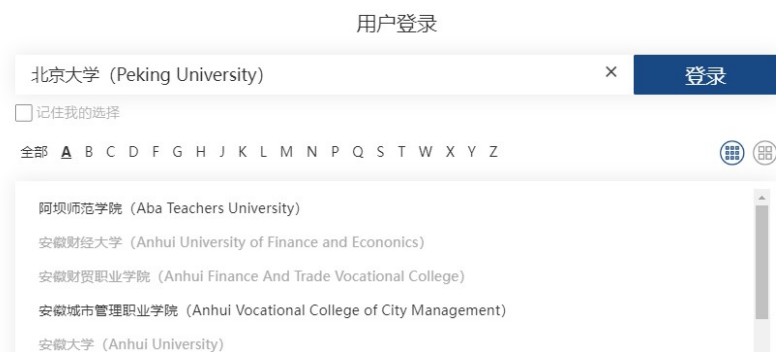

CARSI 用户资源访问流程（博学易知考试数据库）

2020 年 11 月 19 日

1、使用非校园 IP 地址（如非北大 IP 地址）打开浏览器，输入 <http://www.twbxyz.net/html/homeKs/index.html>，点击登录按钮，进入登录界面，选择“CARSI 登录”按钮。

2、进入 CARSI 机构联盟学校页面，选择你所在的学校并点击进入，如北京大学:

3、进入“北京大学”认证页面，输入账号密码即可跳转至博学易知考试数据库