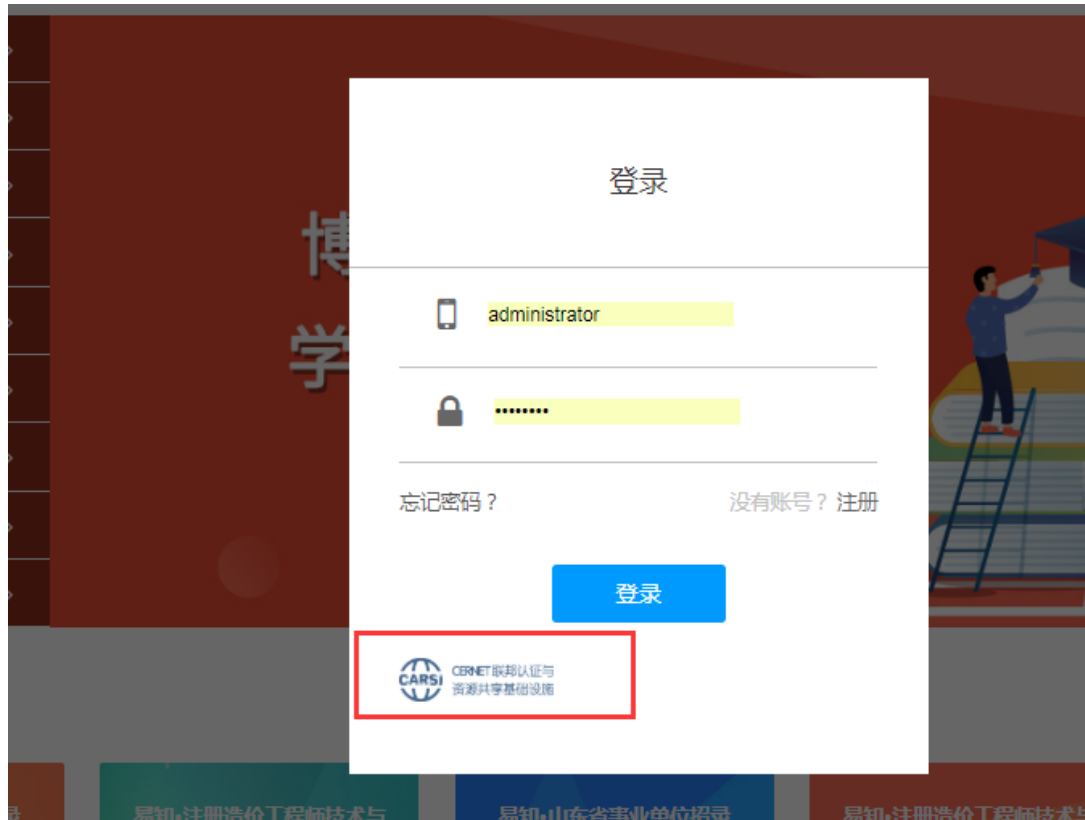

CARSI 用户资源访问流程（博学易知考研数据库）

2020 年 11 月 19 日

1、使用非校园 IP 地址（如非北大 IP 地址）打开浏览器，输入 <http://www.twbxyz.net/html/homeKy/index.html>，点击登录按钮，进入登录界面，选择“CARSI 登录”按钮。

2、进入 CARSI 机构联盟学校页面，选择你所在的学校并点击进入，如北京大学:

中国教育和科研计算机网统一认证和资源共享基础设施（CERNET Authentication and Resource Sharing Infrastructure，简称CARSI）是由北京大学发起的跨机构身份联盟，提供教育科研资源共享服务，简称CARSI资源共享服务。2017年底，作为中国教育和科研计算机网CERNET（China Education and Research Network）基础服务之一开始重点建设，与赛尔网络有限公司一起，面向国内大中小学、教育行政部门和科研机构开放身份认证服务，面向国内外应用系统支持基于真实身份的资源访问控制。CARSI资源共享服务以Internet2 Shibboleth项目为技术基础，使用统一认证和授权中间件实现中国教育和科研计算机网CERNET（China Education and Research Network）统一认证和资源共享。

请输入学校名称

北京大学(Peking University)

学校列表 (A-G) [展开](#)

学校列表 (H-N) [展开](#)

学校列表 (O-T) [展开](#)

学校列表 (U-Z) [展开](#)

3、进入“北京大学”认证页面，输入账号密码即可跳转至博学易知考研数据库

服务平台资源页面。