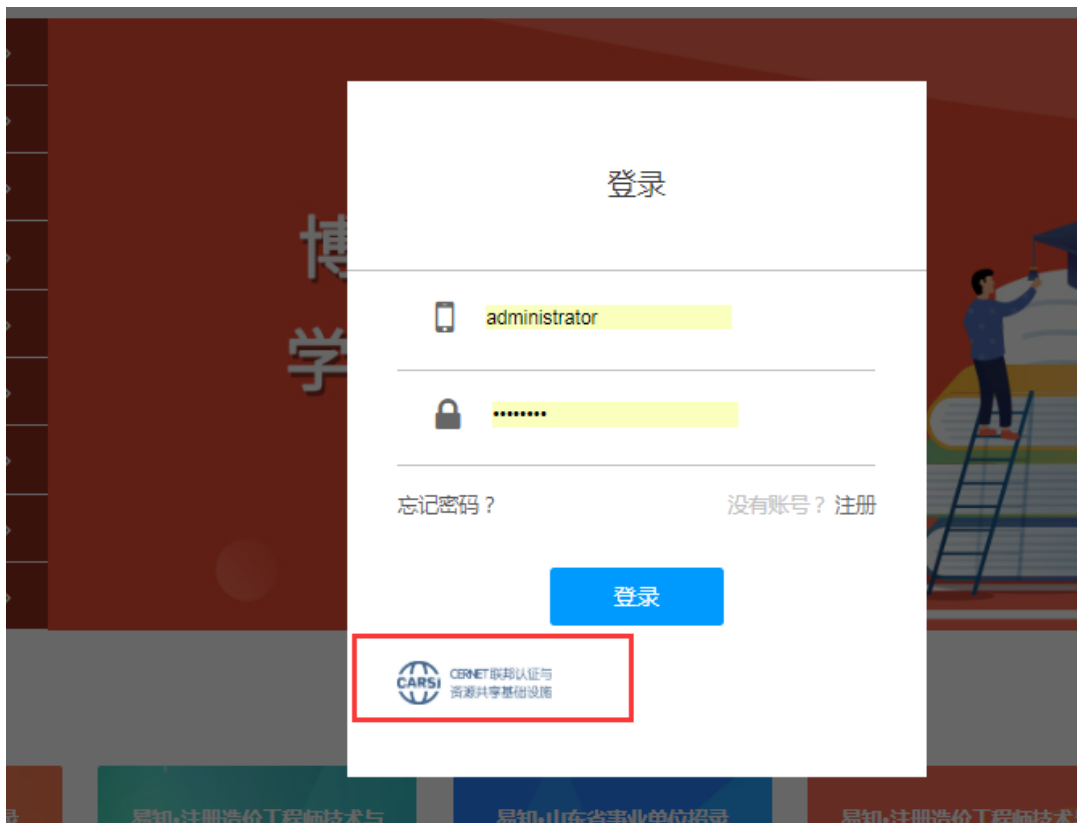

CARSI 用户资源访问流程（博学易知考研数据库）

2020 年 11 月 19 日

1、使用非校园 IP 地址（如非北大 IP 地址）打开浏览器，输入 <http://www.twbxyz.net/html/homeKy/index.html>，点击登录按钮，进入登录界面，选择“CARSI 登录”按钮。

2、进入 CARSI 机构联盟学校页面，选择你所在的学校并点击进入，如北京大学:

3、进入“北京大学”认证页面，输入账号密码即可跳转至博学易知考研数据库