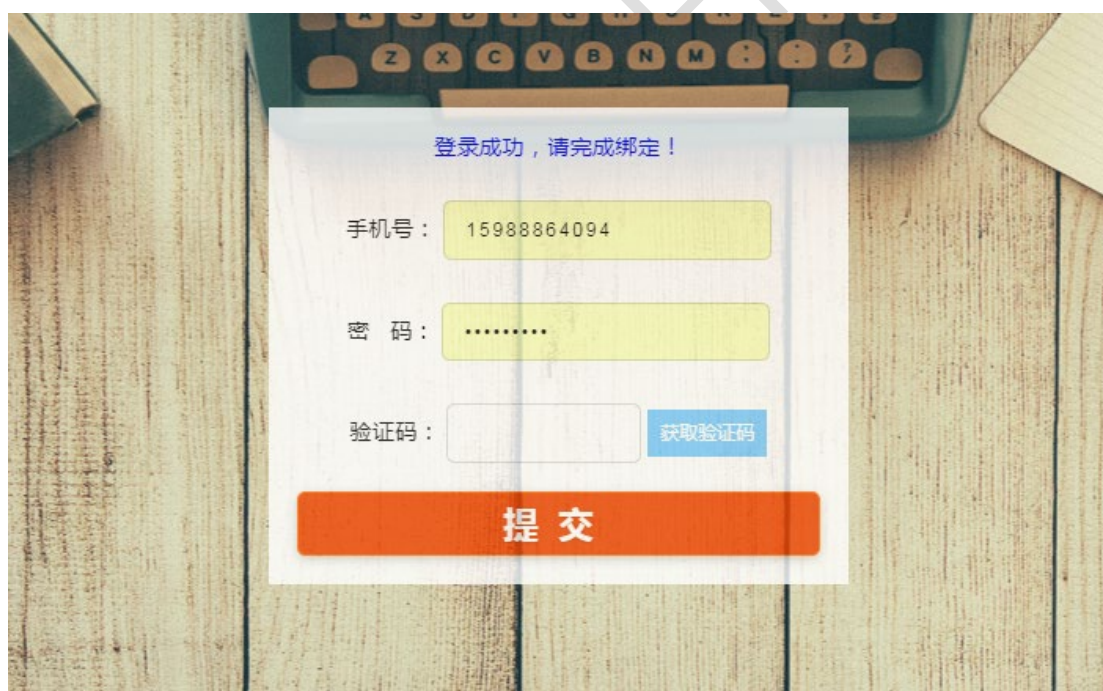

首次登录成功需要绑定手机号（或者已有帐号）