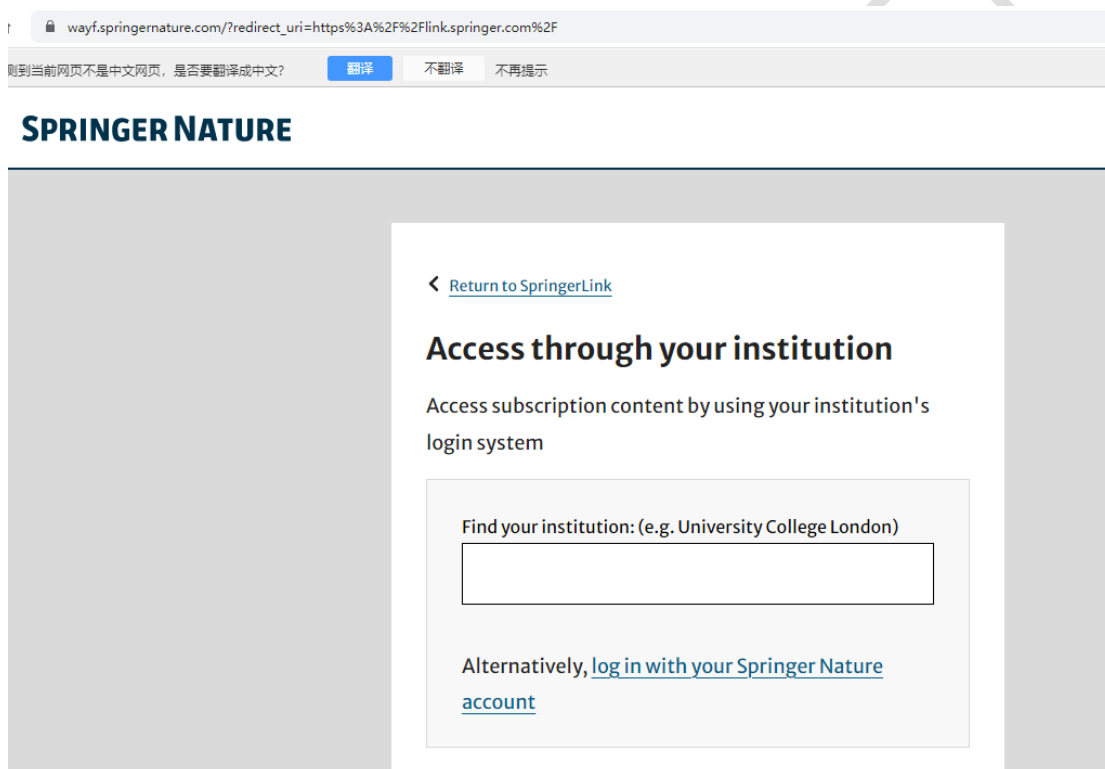

CARSI 用户资源访问指南（Springer Link 版）

2024 年 01 月 04 日

1. 使用非校园 IP 地址打开浏览器，访问 NATURE 网址
https://wayf.springernature.com/?redirect_uri=https%3A%2F%2Flink.springer.com%2F
2. 在“Access through your institution”下面，“Find your institution”输入“Peking University 在登录页面点击“Find”按钮，通过 CARSI 登录。