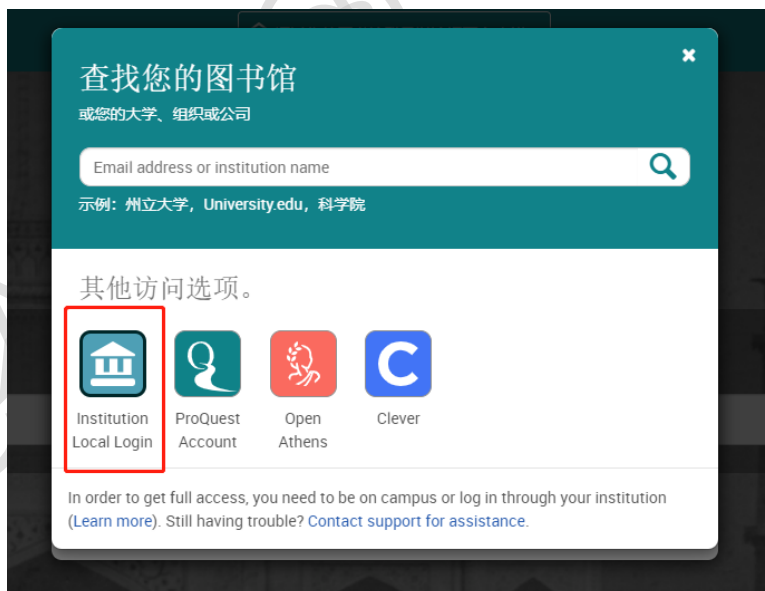

CARSI 用户资源访问指南 (ProQuest-ProQuest 学术平台版)

2024年1月24日

当您在校外需要直接访问 ProQuest 平台时，请按照以下流程访问：

1. 请在浏览器地址栏中输入 ProQuest 平台域名<https://www.proquest.com>

2. 点击“Institution Local Login”按钮登录。

3. 点击您所在学校或机构的名称。

本文档由 ProQuest 提供，符合资源上线要求。