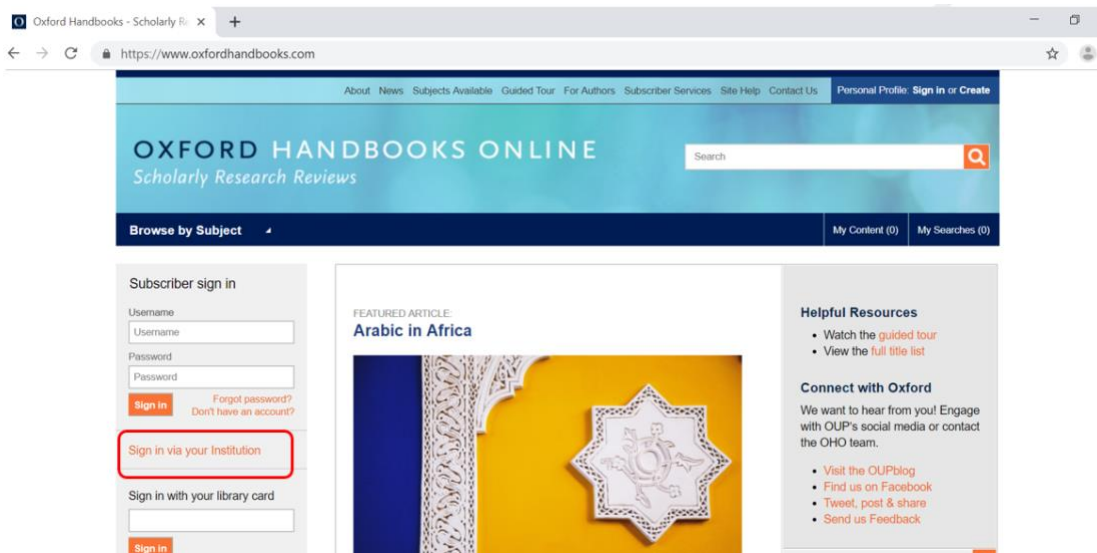

牛津学术在线产品的 Shibboleth 访问流程：

1. 使用非校园 IP 地址打开浏览器，访问牛津在线产品的 URL 链接（具体产品的 URL 可在上述牛津学术在线产品清单中查询）。在 **Subscriber Sign in**（订户登陆）页面下方点击 **Sign in via Institution**（机构登陆）链接。示例如：

- Oxford Handbooks Online: <https://www.oxfordhandbooks.com/>