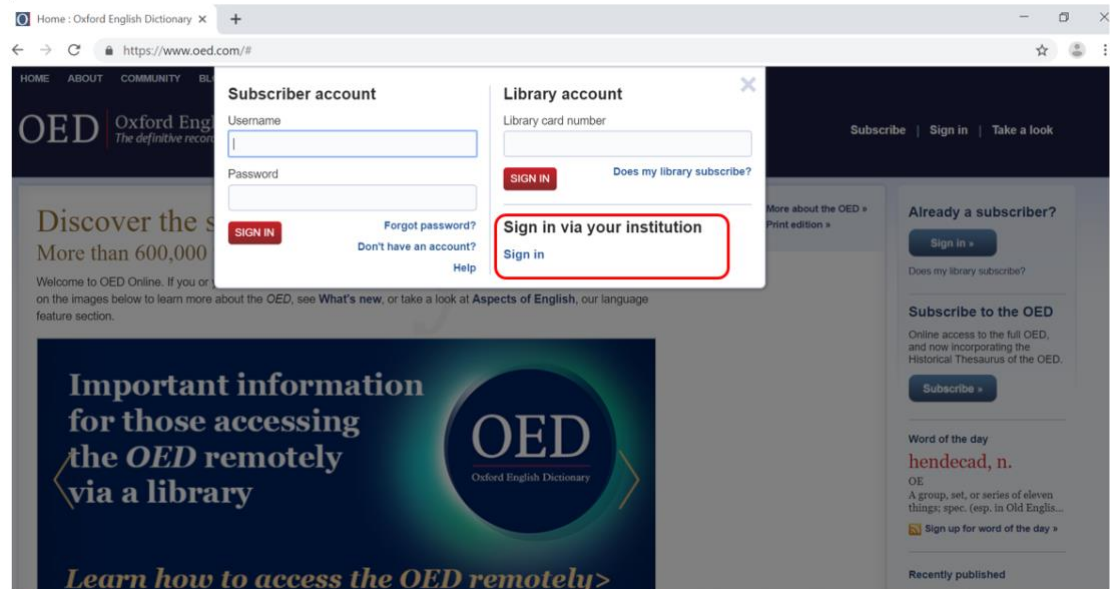

牛津学术在线产品的 Shibboleth 访问流程：

1. 使用非校园 IP 地址打开浏览器，访问牛津在线产品的 URL 链接（具体产品的 URL 可在上述牛津学术在线产品清单中查询）。在 **Subscriber Sign in**（订户登陆）页面下方点击 **Sign in via Institution**（机构登陆）链接。示例如：

- Oxford Handbooks Online: <https://www.oxfordhandbooks.com/>

- Oxford Medicine Online <https://oxfordmedicine.com/>

！需要特别注意的是 Oxford Dictionary Premium 用户需要点击 **Login with Athens/Access management Federation** 下方的 **LOG IN** 的按钮进入 **Sign in via Institution** 的机构列表。

而 Oxford English Dictionary 的机构用户需要在 Sign in 用户登陆页面找到 Sign in via Your institutions, 点击其下方的 Sign in 进入机构用户列表。

2. 在显示的机构名单中找到您的机构（与贵校 IDP 里使用的英文名称一致），机构名单按字母顺序排列，可以手动下拉该名单定位到贵机构名称，也可以直接在搜索栏里进行搜索。第一次点击您的机构名称后，系统会记录该访问，下一次选择机构登陆时，页面上会显示上一次访问的机构名称，用户不需要再次定位您的机构登陆 entry。