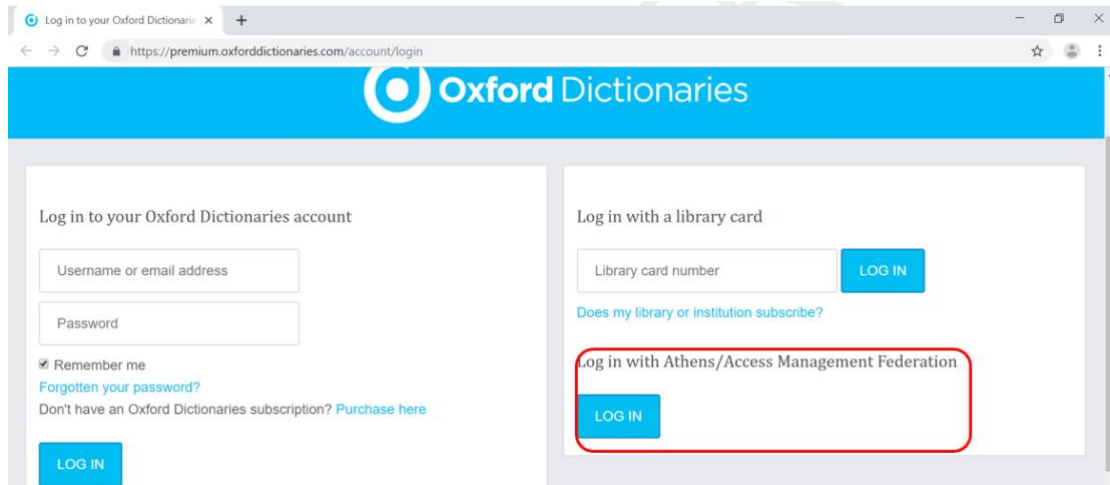

牛津学术在线产品的 Shibboleth 访问流程：

1. 使用非校园 IP 地址打开浏览器，访问牛津在线产品的 URL 链接（具体产品的 URL 可在上述牛津学术在线产品清单中查询）。在 **Subscriber Sign in**（订户登陆）页面下方点击 **Sign in via Institution**（机构登陆）链接。示例如：

- Oxford Handbooks Online: <https://www.oxfordhandbooks.com/>

- Oxford Medicine Online <https://oxfordmedicine.com/>

！需要特别注意的是 Oxford Dictionary Premium 用户需要点击 **Login with Athens/Access management Federation** 下方的 **LOG IN** 的按钮进入 **Sign in via Institution** 的机构列表。

而 Oxford English Dictionary 的机构用户需要在 Sign in 用户登陆页面找到 Sign in via Your institutions, 点击其下方的 Sign in 进入机构用户列表。

2. 在显示的机构名单中找到您的机构（与贵校 IDP 里使用的英文名称一致），机构名单按字母顺序排列，可以手动下拉该名单定位到贵机构名称，也可以直接在搜索栏里进行搜索。第一次点击您的机构名称后，系统会记录该访问，下一次选择机构登陆时，页面上会显示上一次访问的机构名称，用户不需要再次定位您的机构登陆 entry。