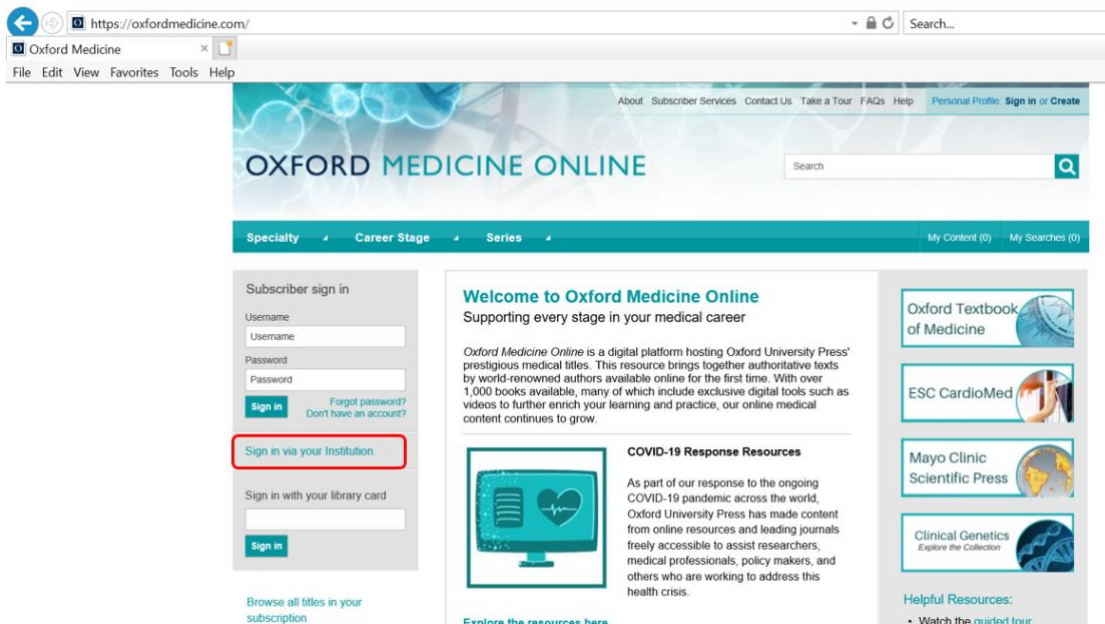

- Oxford Medicine Online <https://oxfordmedicine.com/>