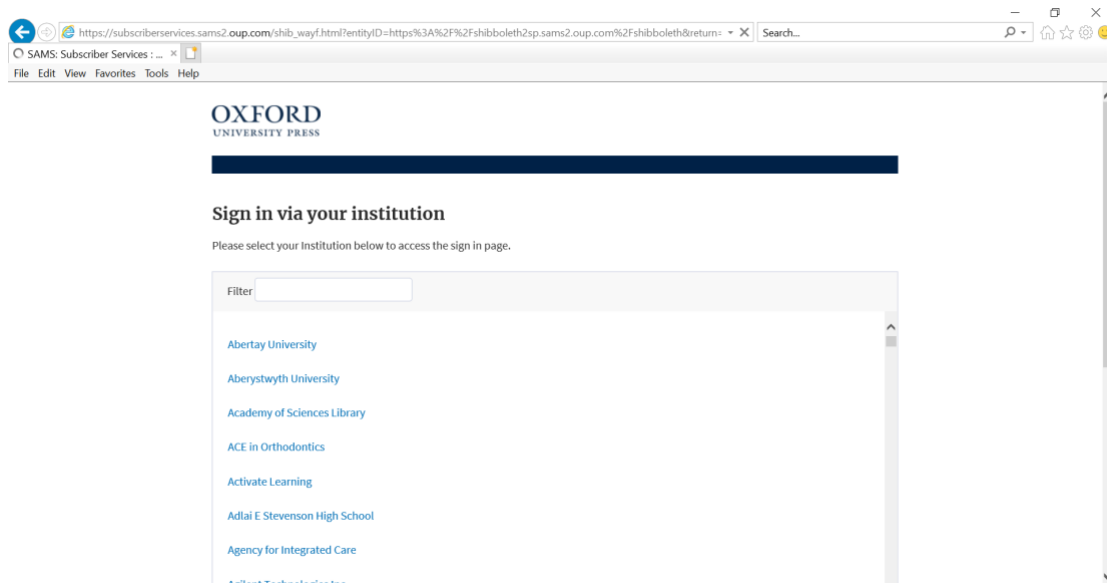

牛津学术在线产品的 Shibboleth 访问流程：

1. 使用非校园 IP 地址打开浏览器，访问牛津在线产品的 URL 链接（具体产品的 URL 可在上述牛津学术在线产品清单中查询）。在 **Subscriber Sign in**（订户登陆）页面下方点击 **Sign in via Institution**（机构登陆）链接。示例如：

- Oxford Handbooks Online: <https://www.oxfordhandbooks.com/>

- Oxford Medicine Online <https://oxfordmedicine.com/>

！需要特别注意的是 Oxford Dictionary Premium 用户需要点击 **Login with Athens/Access management Federation** 下方的 **LOG IN** 的按钮进入 **Sign in via Institution** 的机构列表。

而 Oxford English Dictionary 的机构用户需要在 Sign in 用户登陆页面找到 Sign in via Your institutions, 点击其下方的 Sign in 进入机构用户列表。

2. 在显示的机构名单中找到您的机构（与贵校 IDP 里使用的英文名称一致），机构名单按字母顺序排列，可以手动下拉该名单定位到贵机构名称，也可以直接在搜索栏里进行搜索。第一次点击您的机构名称后，系统会记录该访问，下一次选择机构登陆时，页面上会显示上一次访问的机构名称，用户不需要再次定位您的机构登陆 entry。