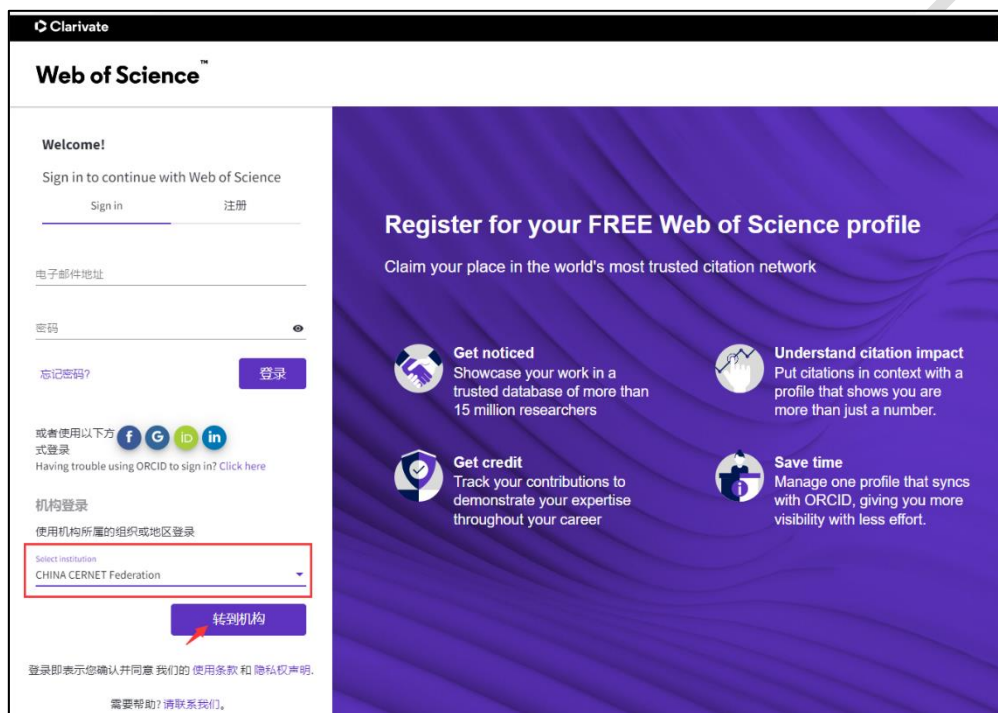

## CARSI 用户资源访问指南（Web of Science 版）

2023 年 03 月 08 日

- 1、在校外（非校园网 IP 地址），打开浏览器【请使用火狐或谷歌浏览器】，输入 [www.webofknowledge.com](http://www.webofknowledge.com) 或 [www.webofscience.com](http://www.webofscience.com)。在机构登录下，选择机构 **CHINA CERNET Federation**，点击**转到机构**按钮。

- 2、进入教育网联邦认证与资源共享基础设施页面，在学校列表找到并选择所在学校，例如北京大学（Peking University），点击**登录**。