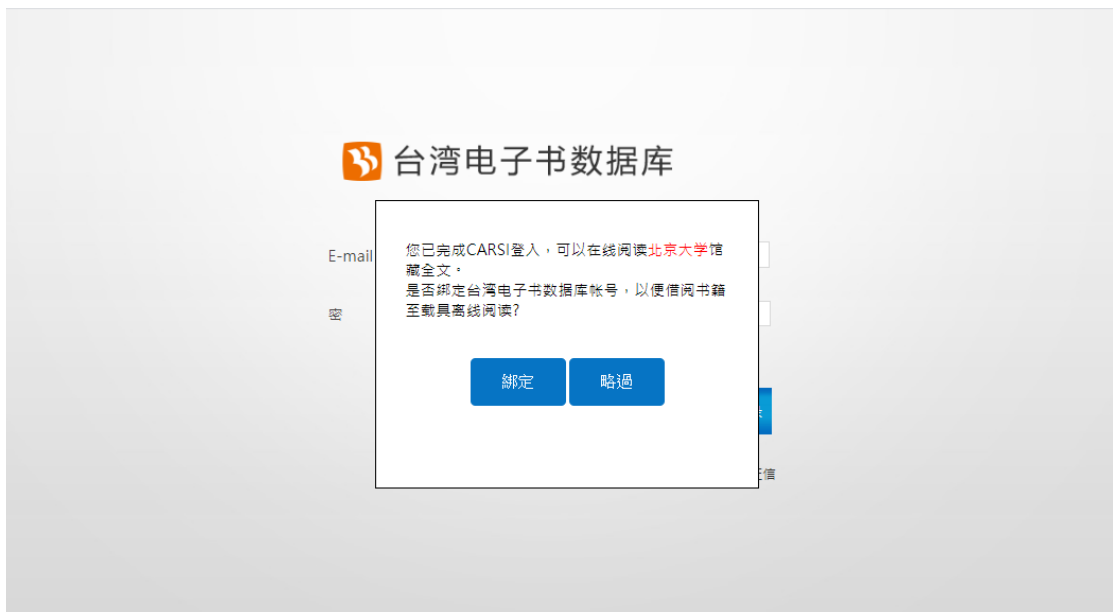

STEP1 下载APP > **STEP2** 注册/登入账号 > **STEP3** 借阅书籍 > **点击下载APP**

6. 若未绑定，系统会询问您是否绑定数据库账号，以便借阅书籍至载具离线阅读

7. 选择绑定，跳转到绑定页面，显示：Hi，来自北京大学的使用者

8. 您可选择登入现有数据库账号，或是申请数据库账号。完成绑定后，跳转回数据库首页，页面右上角显示您的数据库账号，即可访问资源，也可借阅书籍至载具离线阅读。
9. 选择不绑定，可直接登入，跳转回数据库首页，页面右上角显示您的登入单位名称，可访问数据库在线资源。