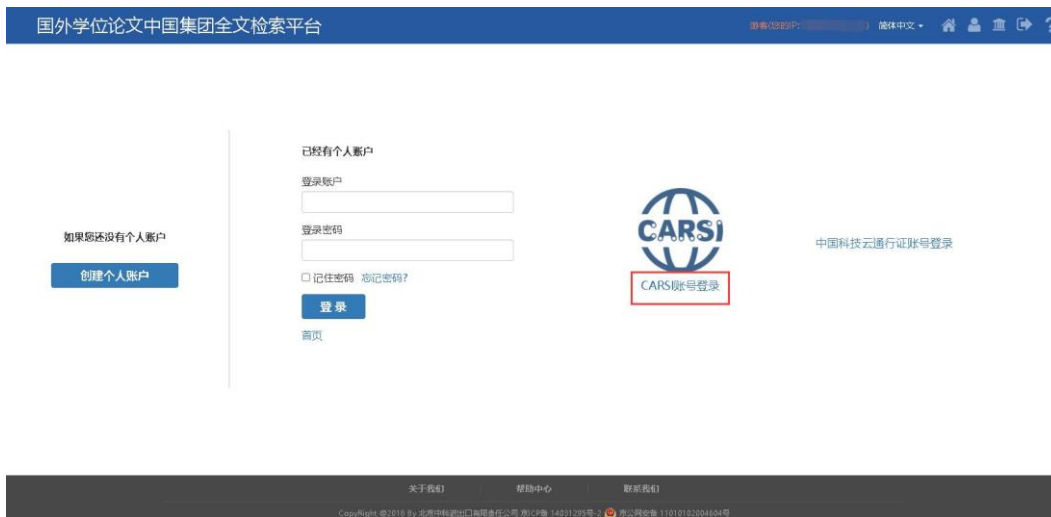

CARSI 用户资源访问指南（PQDT 版）

2023 年 01 月 13 日

1. 使用非校园 IP 地址打开浏览器，输入 <https://www.pqdtcn.com/>，点击右上角用户头像登录按钮，进入登录界面，选择“CARSI 账号登录”按钮。

2. 进入 CARSI 机构联盟学校页面，选择你所在的学校并点击进入，如北京大学。

3. 进入“北京大学”认证页面，输入账号密码即可跳转至国外学位论文中国集团全文检索服务平台页面。