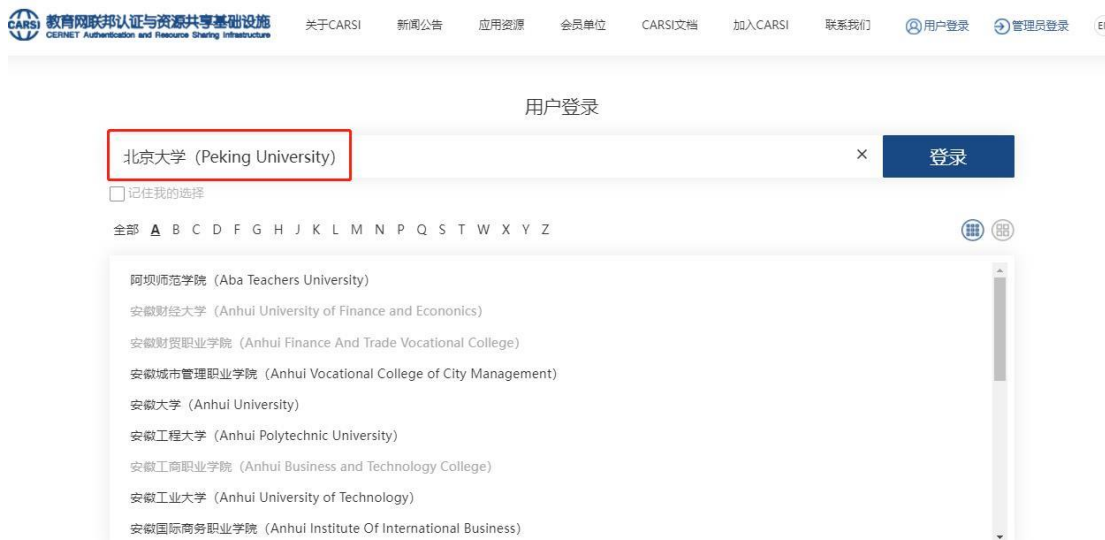

CARSI 用户资源访问指南（PQDT 版）

2023 年 01 月 13 日

1. 使用非校园 IP 地址打开浏览器，输入 <https://www.pqdtcn.com/>，点击右上角用户头像登录按钮，进入登录界面，选择“CARSI 账号登录”按钮。

2. 进入 CARSI 机构联盟学校页面，选择你所在的学校并点击进入，如北京大学。

3. 进入“北京大学”认证页面，输入账号密码即可跳转至国外学位论文中国集团全文检索服务平台页面。